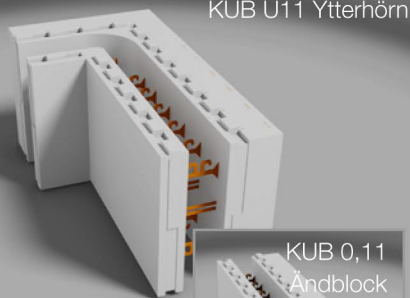

Sundolitt KUB

KUB U11 Ytterhörn

KUB 0,11
Ändblock

KUB U11 Innerhörn

KUB 0,17
Ändblock

KUB U17 Hörn

KUB U19 Rak

KUB 0,19
Ändblock

KUB U11 Rak

KUB U17 Rak

Sundolitt KUB är utvecklat med höga krav på kvalitet, isolering och användarvänlighet. Byggsystemet bygger på formgjutna EPS-block som fungerar som en isolerad gjutform. Sundolitt KUB monteras enkelt och den låga vikten gör byggprocessen snabb och resulterar i mindre arbetsbelastning än traditionella byggsystem.

Man staplar byggklossar likt LEGO och på så sätt bygger man sina källarväggar eller väggar till bostadshus. Blocken är vändbara, både hörn och standard block, och ger på så sätt en mindre variation av blocktyper än tidigare kända byggsystem. Efter montage av block, armering och gjutning får man en kraftig konstruktion med dubbelsidig isolering helt utan köldbryggor. Byggsystemet ger väggar med mycket låg energiförbrukning och ger möjlighet till många fasadalternativ som t.ex. puts, panel, plåt eller tegel.

Dimensioner och egenskaper

	KUB U19	KUB U17	KUB U11
EPS-kvalitet	S200MX, vit	S150, grå	S150, grå
U-värde färdig vägg (W/m²K)	0,19	0,17	0,11
Värmeledning λ_D, W/mK	0,034	0,035	0,035
Format B x H x L (mm)	320x300x1165	350x300/600x1200	450x300/600x1200
Isolerings tjocklek (mm)	85 + 85	100 + 100	200 + 100
Betong tjocklek (mm)	150	150	150
Sortiment	Standardblock änd- & hörnblock, smyglist, formstag, läkthållare	Standardblock, ändblock, hörnblock, smyglist, topplist, grundelement	Standardblock, ändblock, hörnblock, smyglist, topplist, grundelement
Övrigt	Cellplaststag förbinder cellplasten	Plaststag förbinder cellplasten, c/c 150 mm	Plaststag förbinder cellplasten, c/c 150 mm