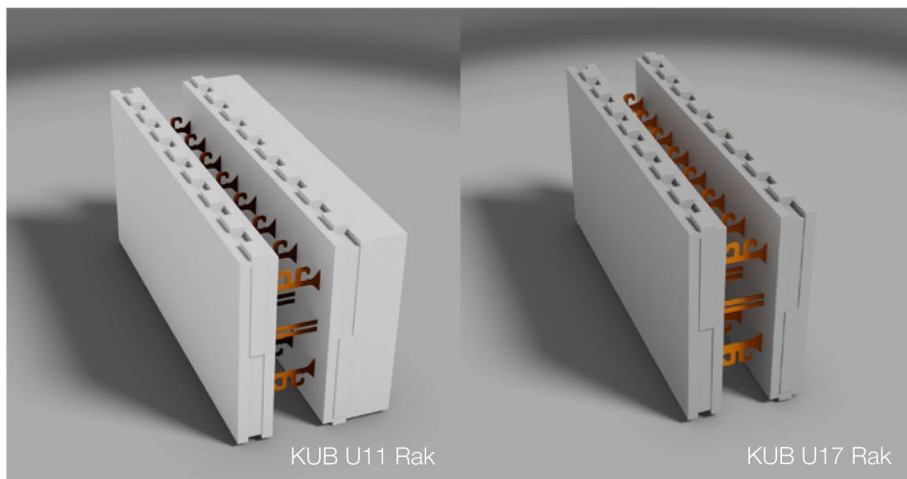

Sundolitt KUB

KUB U11 Ytterhörn

KUB 0,11
Ändblock

KUB U11 Innerhörn

KUB 0,17
Ändblock

KUB U17 Hörn

KUB U19 Rak

KUB 0,19
Ändblock

KUB U11 Rak

KUB U17 Rak

Sundolitt KUB är utvecklat med höga krav på kvalitet, isolering och användarvänlighet. Byggsystemet bygger på formgjutna EPS-block som fungerar som en isolerad gjutform. Sundolitt KUB monteras enkelt och den låga vikten gör byggprocessen snabb och resulterar i mindre arbetsbelastning än traditionella byggsystem.

Man staplar byggklossar likt LEGO och på så sätt bygger man sina källarväggar eller väggar till bostadshus. Blocken är vändbara, både hörn och standard block, och ger på så sätt en mindre variation av blocktyper än tidigare kända byggsystem. Efter montage av block, armering och gjutning får man en kraftig konstruktion med dubbelsidig isolering helt utan köldbryggor. Byggsystemet ger väggar med mycket låg energiförbrukning och ger möjlighet till många fasadalternativ som t.ex. puts, panel, plåt eller tegel.

Dimensioner och egenskaper

	KUB U19	KUB U17	KUB U11
EPS-kvalitet	S200MX, vit	S150, grå	S150, grå
U-värde färdig vägg (W/m²K)	0,19	0,17	0,11
Värmeledning λ_D, W/mK	0,034	0,035	0,035
Format B x H x L (mm)	320x300x1165	350x300/600x1200	450x300/600x1200
Isolerings tjocklek (mm)	85 + 85	100 + 100	200 + 100
Betong tjocklek (mm)	150	150	150
Sortiment	Standardblock änd- & hörnblock, smyglist, formstag, läkthållare	Standardblock, ändblock, hörnblock, smyglist, topplist, grundelement	Standardblock, ändblock, hörnblock, smyglist, topplist, grundelement
Övrigt	Cellplaststag förbinder cellplasten	Plaststag förbinder cellplasten, c/c 150 mm	Plaststag förbinder cellplasten, c/c 150 mm