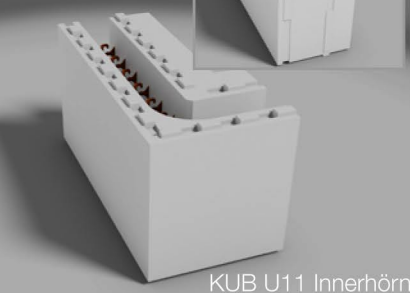

Sundolitt KUB

KUB U11 Ytterhörn

KUB 0,11
Ändblock

KUB U11 Innerhörn

KUB 0,17
Ändblock

KUB U17 Hörn

KUB U19 Rak

KUB 0,19
Ändblock

KUB U11 Rak

KUB U17 Rak

Sundolitt KUB är utvecklat med höga krav på kvalitet, isolering och användarvänlighet. Byggsystemet bygger på formgjutna EPS-block som fungerar som en isolerad gjutform. Sundolitt KUB monteras enkelt och den låga vikten gör byggprocessen snabb och resulterar i mindre arbetsbelastning än traditionella byggsystem.

Man staplar byggklossar likt LEGO och på så sätt bygger man sina källarväggar eller väggar till bostadshus. Blocken är vändbara, både hörn och standard block, och ger på så sätt en mindre variation av blocktyper än tidigare kända byggsystem. Efter montage av block, armering och gjutning får man en kraftig konstruktion med dubbelsidig isolering helt utan köldbryggor. Byggsystemet ger väggar med mycket låg energiförbrukning och ger möjlighet till många fasadalternativ som t.ex. puts, panel, plåt eller tegel.

Dimensioner och egenskaper

	KUB U19	KUB U17	KUB U11
EPS-kvalitet	S200MX, vit	S150, grå	S150, grå
U-värde färdig vägg (W/m²K)	0,19	0,17	0,11
Värmeledning λ_D, W/mK	0,034	0,035	0,035
Format B x H x L (mm)	320x300x1165	350x300/600x1200	450x300/600x1200
Isolerings tjocklek (mm)	85 + 85	100 + 100	200 + 100
Betong tjocklek (mm)	150	150	150
Sortiment	Standardblock änd- & hörnblock, smyglist, formstag, läkthållare	Standardblock, ändblock, hörnblock, smyglist, topplist, grundelement	Standardblock, ändblock, hörnblock, smyglist, topplist, grundelement
Övrigt	Cellplaststag förbinder cellplasten	Plaststag förbinder cellplasten, c/c 150 mm	Plaststag förbinder cellplasten, c/c 150 mm