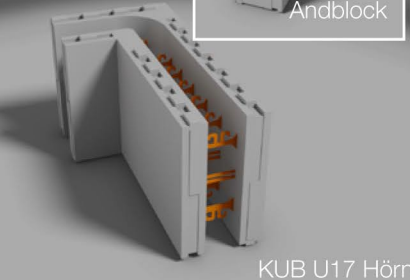

Sundolitt KUB

KUB U11 Ytterhörn

KUB 0,11
Ändblock

KUB U11 Innerhörn

KUB 0,17
Ändblock

KUB U17 Hörn

KUB U19 Rak

KUB 0,19
Ändblock

KUB U11 Rak

KUB U17 Rak

Sundolitt KUB är utvecklat med höga krav på kvalitet, isolering och användarvänlighet. Byggsystemet bygger på formgjutna EPS-block som fungerar som en isolerad gjutform. Sundolitt KUB monteras enkelt och den låga vikten gör byggprocessen snabb och resulterar i mindre arbetsbelastning än traditionella byggsystem.

Man staplar byggklossar likt LEGO och på så sätt bygger man sina källarväggar eller väggar till bostadshus. Blocken är vändbara, både hörn och standard block, och ger på så sätt en mindre variation av blocktyper än tidigare kända byggsystem. Efter montage av block, armering och gjutning får man en kraftig konstruktion med dubbelsidig isolering helt utan köldbryggor. Byggsystemet ger väggar med mycket låg energiförbrukning och ger möjlighet till många fasadalternativ som t.ex. puts, panel, plåt eller tegel.

Dimensioner och egenskaper

	KUB U19	KUB U17	KUB U11
EPS-kvalitet	S200MX, vit	S150, grå	S150, grå
U-värde färdig vägg (W/m²K)	0,19	0,17	0,11
Värmeledning λ_D, W/mK	0,034	0,035	0,035
Format B x H x L (mm)	320x300x1165	350x300/600x1200	450x300/600x1200
Isolerings tjocklek (mm)	85 + 85	100 + 100	200 + 100
Betong tjocklek (mm)	150	150	150
Sortiment	Standardblock änd- & hörnblock, smyglist, formstag, läkthållare	Standardblock, ändblock, hörnblock, smyglist, topplist, grundelement	Standardblock, ändblock, hörnblock, smyglist, topplist, grundelement
Övrigt	Cellplaststag förbinder cellplasten	Plaststag förbinder cellplasten, c/c 150 mm	Plaststag förbinder cellplasten, c/c 150 mm