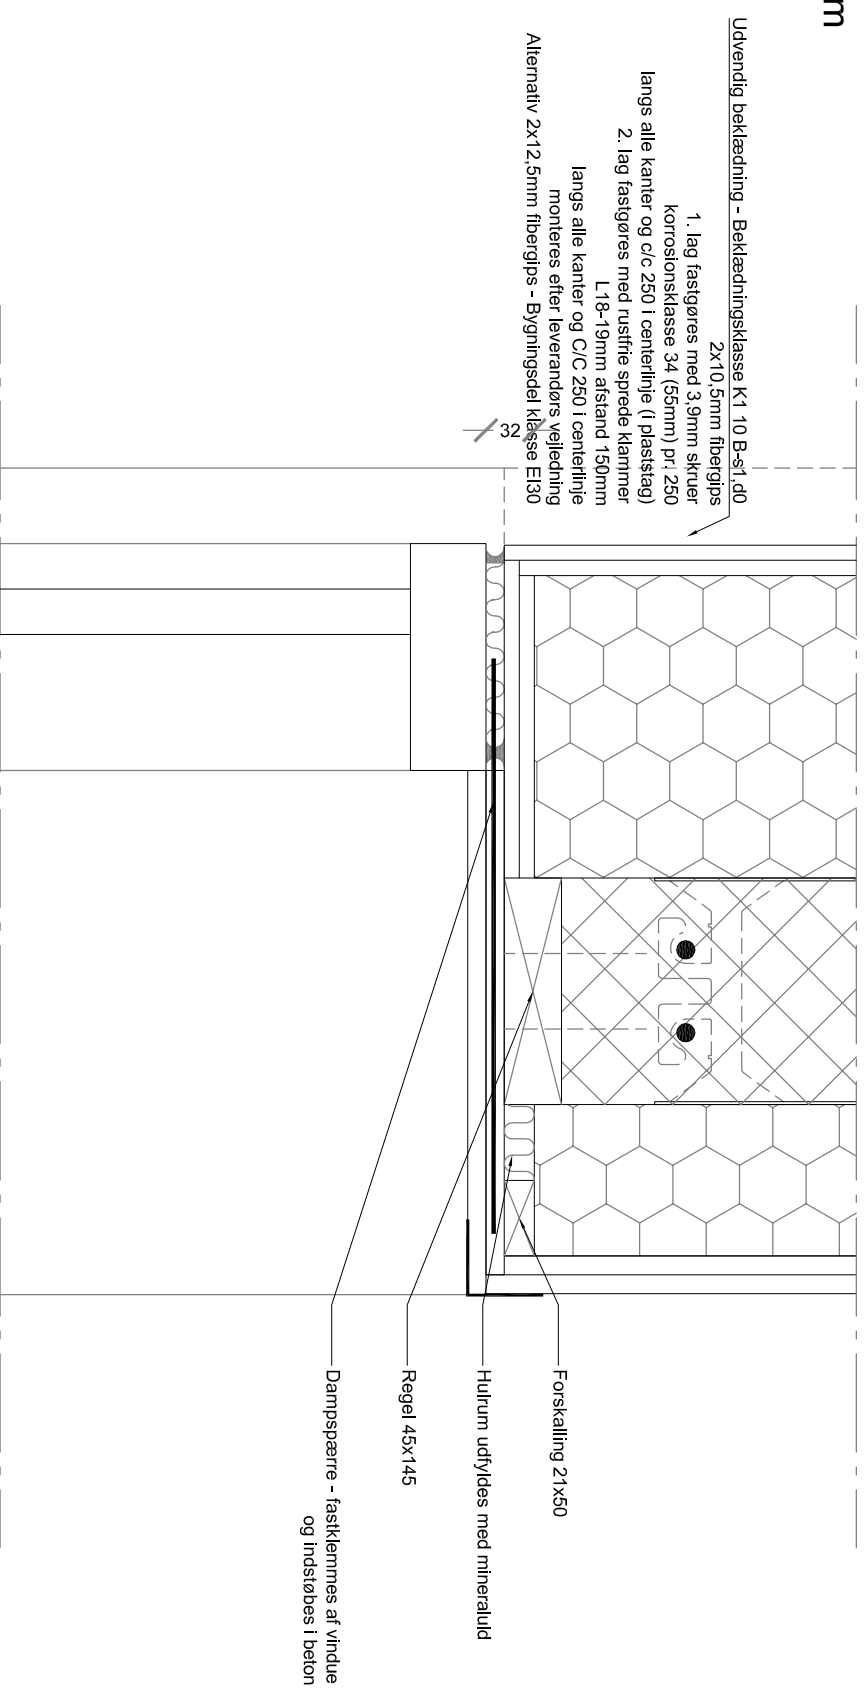

# KUB 10 RET - element H=600mm

<b>DETALJE</b>		Tegnr.: <b>K.2.05</b>	
Emne:	<b>KUB-Element Normalsnit</b>	Dato:	<b>01.01.2019</b>
Lodret snit v. vindue		Mål:	<b>1:5</b>
Industrivej 8, 3550 Slangerup		Tlf.: 7011 1020	
Krog Skolevej 3, 7190 Billund		E-mail: tag@sundolitt.com	
Silkeborgvej 14-16, 8800 Viborg			