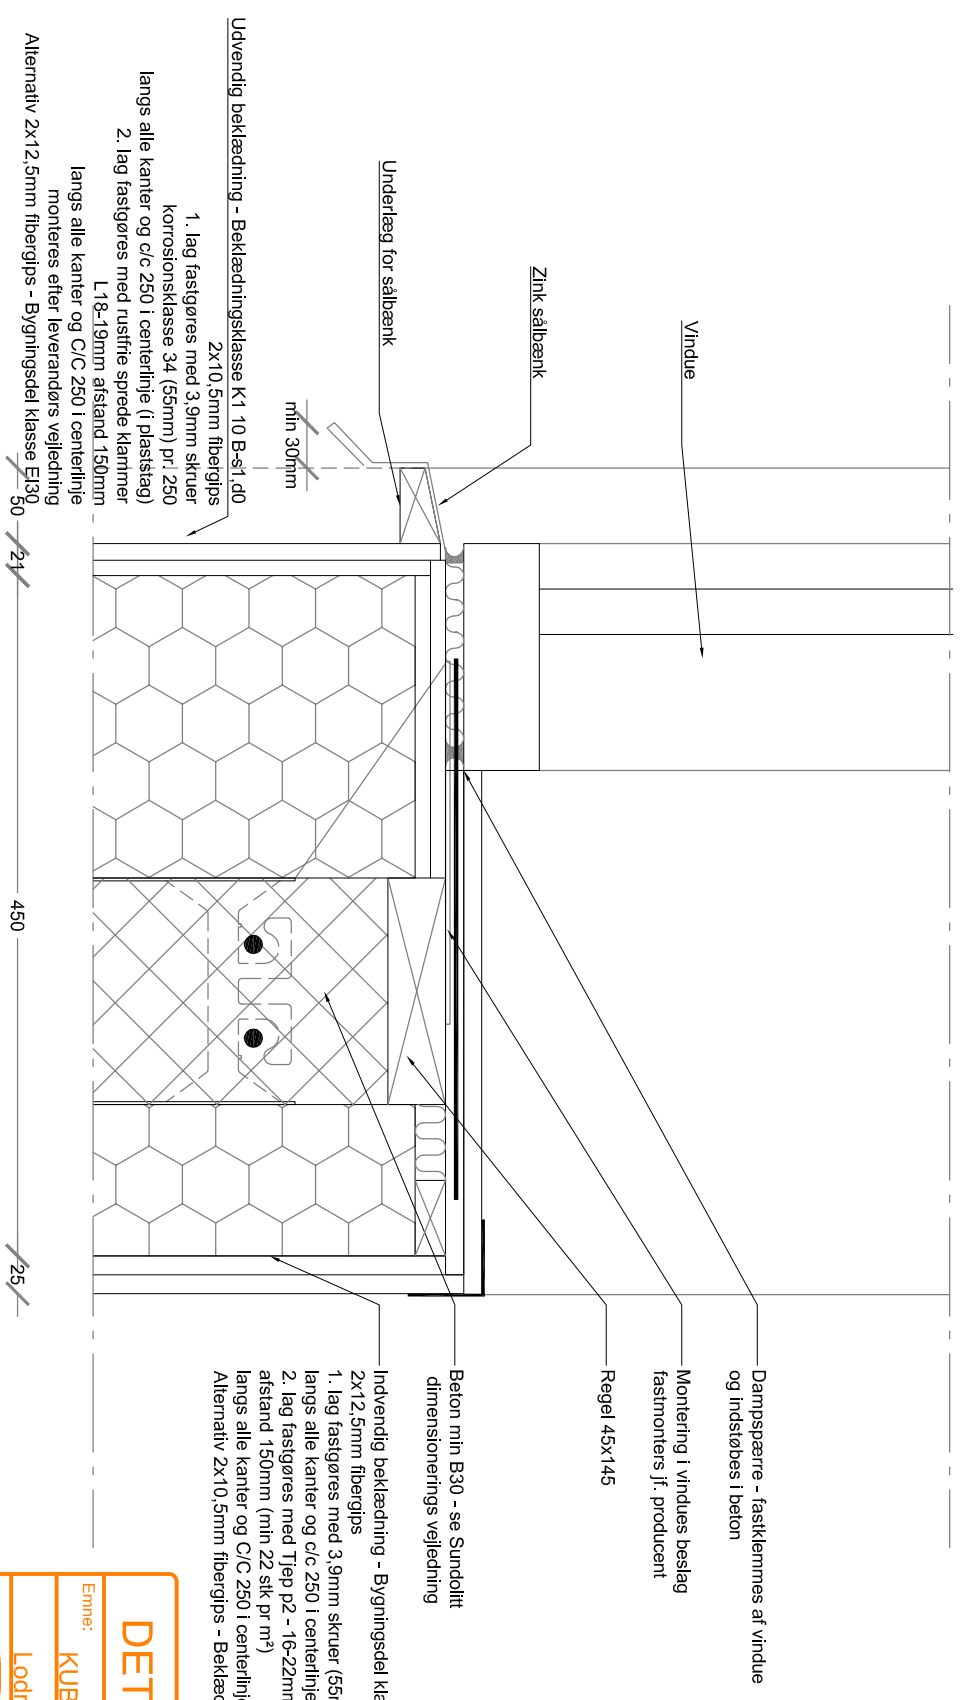

# KUB 10 RET - element H=600mm

<b>DETALJE</b>		Tegnr.: <b>K.2.05</b>	
Emne:	<b>KUB-Element Normalsnit</b>	Dato:	<b>01.01.2019</b>
Lodret snit v. vindue		Mål:	<b>1:5</b>
Industrivej 8, 3550 Slangerup		Tlf.: 7011 1020	
Krog Skolevej 3, 7190 Billund		E-mail: tag@sundolitt.com	
Silkeborgvej 14-16, 8800 Viborg			